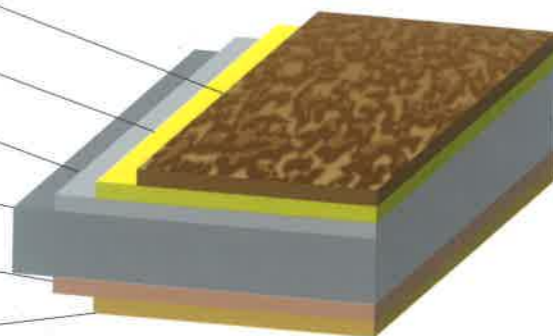

鉄の冷たさを感じさせない塗装鋼板。

ネーブルの肌にも似た柔らかでやさしい質感が好評です。

長年の外装材としての実績をもとに、内装材や什器など、幅広い用途向けに、今回、新たに“艶消しタイプ”をラインアップいたしました。

クロスや壁紙に比べて火にも強く、又、洗浄、拭き掃除も可能です。

更に磁石が付き、“しっくい”についてはスクリーンとしても活用できるなど、

鉄の特徴を活かせる商品です。

原板には耐食性に優れたガルバリウム鋼板を採用しており、

長期にわたり建物を錆から守ります。

火に強い

拭き掃除OK

磁石使用可

選べる2つの塗装タイプ

艶消し
type

しっくいを始めとした和風建築のつち壁、又、クロス、壁紙等のやさしい風合いを再現しました。リアルな色調が、外装、内装に落ち着きを与えます。今回「さんご」「そらいろ」の明るいトーンもラインアップに加えました。

艶有り
type

上塗り塗料と下塗り塗料で色調を変えた2色のグラデーションと、ネーブルトーンの持つ独特の凹凸感が建物に高級感と重厚感を与えます。厳選された5色は住宅の外壁を始めとして下見材にも最適です。

意匠性トップ塗装(ネーブル模様)

下塗り

化成皮膜

ガルバリウム鋼板

化成皮膜

裏面塗膜

NEW